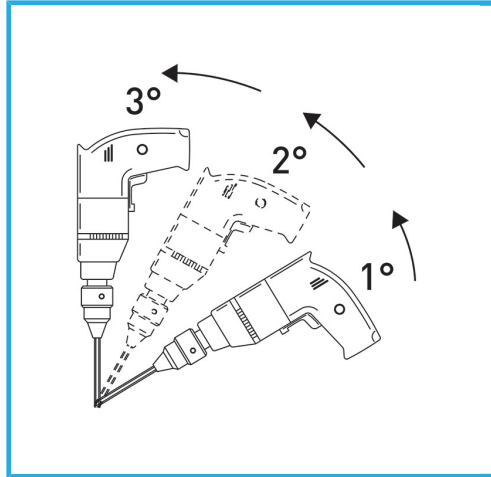

DER DÜNNWANDIGE DIAMANTKERN GARANTIERT GRATFREIE SCHNITTE. DIESE FUNKTION ERLEICHTERT BOHRARBEITEN AUF HART VERLEGTEM...

Maß	Ø 30 mm
Gesamtlänge	60 mm
Diamanthöhe	15 mm
Stift	30/50
Bruttogewicht	0,12 kg
Verpackungsmaße	41 x 115 x 41 h mm
EAN-Code	8012667355470

Aufhängbar

M14