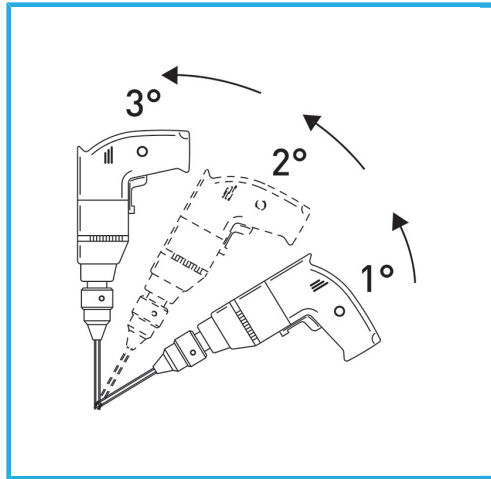

# ART. P034/030

PUNTE E TAZZE DIAMANTATE M14 A CORONA CONTINUA

LA CORONA DIAMANTATA A SPESSORE SOTTILE GARANTISCE TAGLI SENZA SBAVATURE. QUESTA CARATTERISTICA AGEVOLA I LAVORI DI FORATURA SU...

€47,50

Misura	Ø 30 mm
Lunghezza totale	60 mm
Altezza diamante	15 mm
Grana	30/50
Peso lordo	0,12 kg
Codice EAN	8012667355470