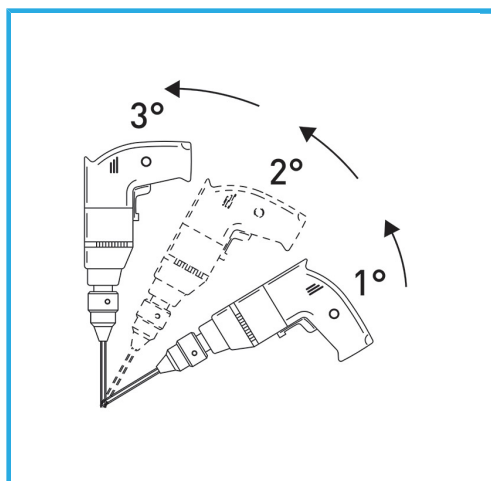

DER DÜNNWANDIGE DIAMANTKERN GARANTIERT GRATTFREIE
SCHNITTE. DIESE FUNKTION ERLEICHTERT BOHRARBEITEN AUF HART
VERLEGTEM...

Maß	Ø 6 mm
Sechskantkupplung	8.5 mm g
Gesamtlänge	56 mm
Diamanthöhe	2 mm
Stift	50/60
Bruttogewicht	0,02 kg
EAN-Code	8012667355098

Aufhängbar