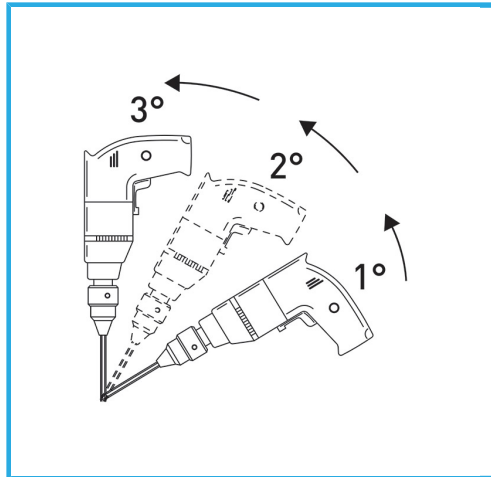

LA CORONA DIAMANTATA A SPESSORE SOTTILE GARANTISCE TAGLI SENZA SBAVATURE. QUESTA CARATTERISTICA AGEVOLA I LAVORI DI FORATURA SU...

€16,70

Misura	Ø 6 mm
Attacco esagonale	8.5 mm
Lunghezza totale	56 mm
Altezza diamante	2 mm
Grana	50/60
Peso lordo	0,02 kg
Dimensioni imballo	115 x 32 x 32 h mm
Codice EAN	8012667355098