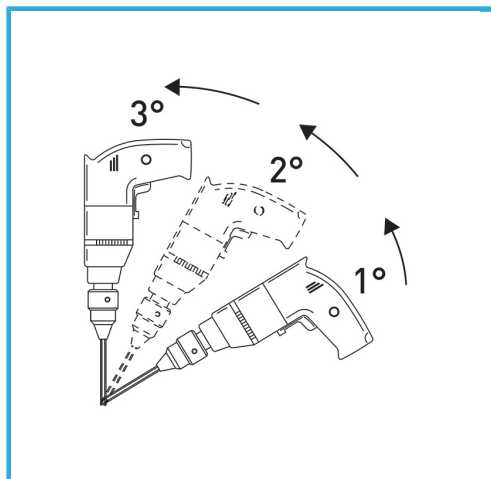

LA CORONA DIAMANTATA A SPESSORE SOTTILE GARANTISCE TAGLI SENZA SBAVATURE. QUESTA CARATTERISTICA AGEVOLA I LAVORI DI FORATURA SU...

€16,70

| | |
|-------------------|---------------|
| Misura | Ø 6 mm |
| Attacco esagonale | 8.5 mm |
| Lunghezza totale | 56 mm |
| Altezza diamante | 2 mm |
| Grana | 50/60 |
| Peso lordo | 0,02 kg |
| Codice EAN | 8012667355098 |