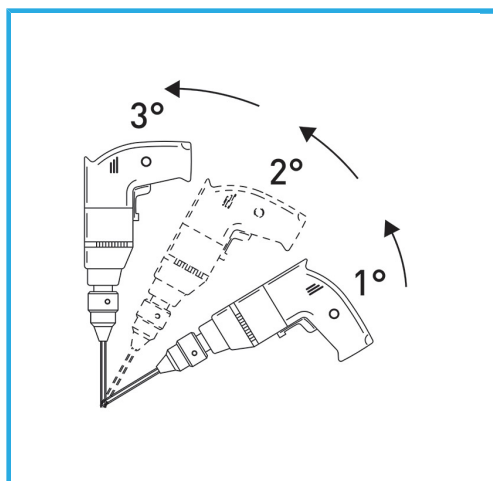

LA CORONA DIAMANTATA A SPESSORE SOTTILE GARANTISCE TAGLI SENZA SBAVATURE. QUESTA CARATTERISTICA AGEVOLA I LAVORI DI FORATURA SU...

€25,80

Misura	Ø 14 mm
Attacco esagonale	8.5 mm
Lunghezza totale	56 mm
Altezza diamante	2 mm
Grana	50/60
Peso lordo	0,03 kg
Codice EAN	8012667355142