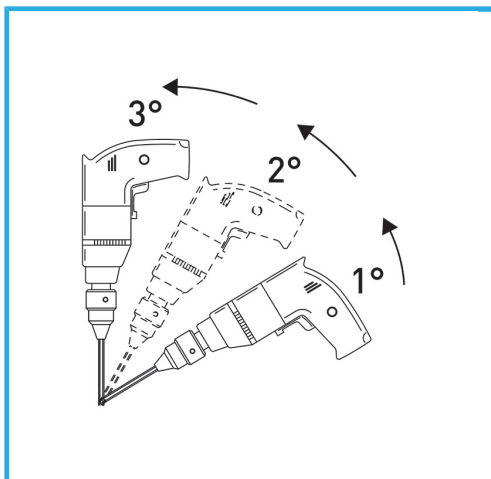

LA CORONA DIAMANTATA A SPESSORE SOTTILE GARANTISCE TAGLI SENZA SBAVATURE. QUESTA CARATTERISTICA AGEVOLA I LAVORI DI FORATURA SU...

€25,80

Misura	Ø 14 mm
Attacco esagonale	8.5 mm
Lunghezza totale	56 mm
Altezza diamante	2 mm
Grana	50/60
Peso lordo	0,03 kg
Codice EAN	8012667355142