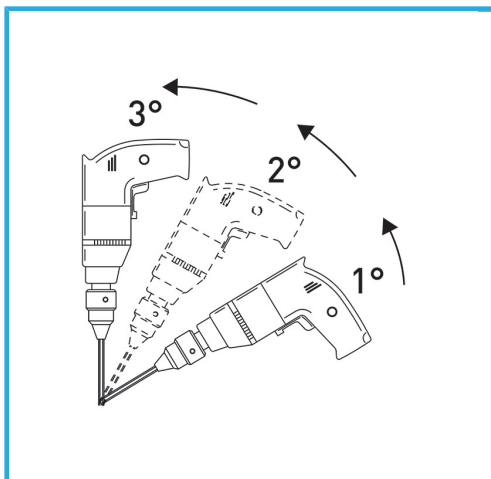

DER DÜNNWANDIGE DIAMANTKERN GARANTIERT GRATFREIE
SCHNITTE. DIESE FUNKTION ERLEICHTERT BOHRARBEITEN AUF HART
VERLEGTEM...

Maß	Ø 12 mm
Sechskantkupplung	8.5 mm g
Gesamtlänge	56 mm
Diamanthöhe	2 mm
Stift	50/60
Bruttogewicht	0,02 kg
EAN-Code	8012667355135

Aufhängbar