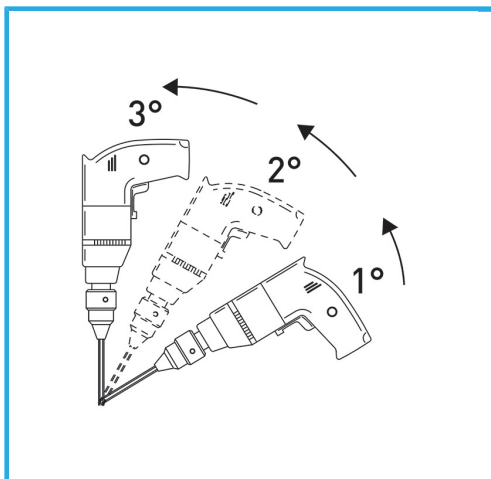

LA CORONA DIAMANTATA A SPESSORE SOTTILE GARANTISCE TAGLI SENZA SBAVATURE. QUESTA CARATTERISTICA AGEVOLA I LAVORI DI FORATURA SU...

€22,70

Misura	Ø 12 mm
Attacco esagonale	8.5 mm
Lunghezza totale	56 mm
Altezza diamante	2 mm
Grana	50/60
Peso lordo	0,02 kg
Codice EAN	8012667355135