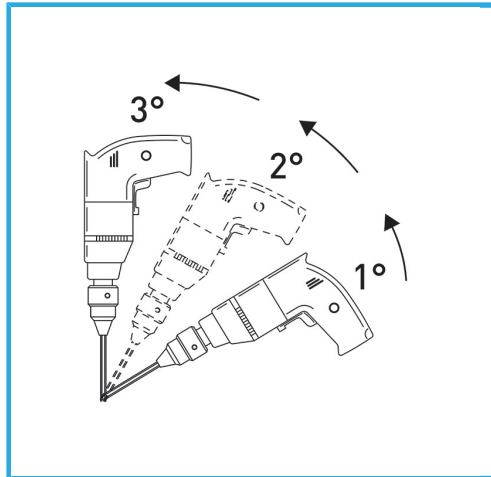

LA CORONA DIAMANTATA A SPESSORE SOTTILE GARANTISCE TAGLI SENZA SBAVATURE. QUESTA CARATTERISTICA AGEVOLA I LAVORI DI FORATURA SU...

€22,70

Misura	Ø 12 mm
Attacco esagonale	8.5 mm
Lunghezza totale	56 mm
Altezza diamante	2 mm
Grana	50/60
Peso lordo	0,02 kg
Codice EAN	8012667355135