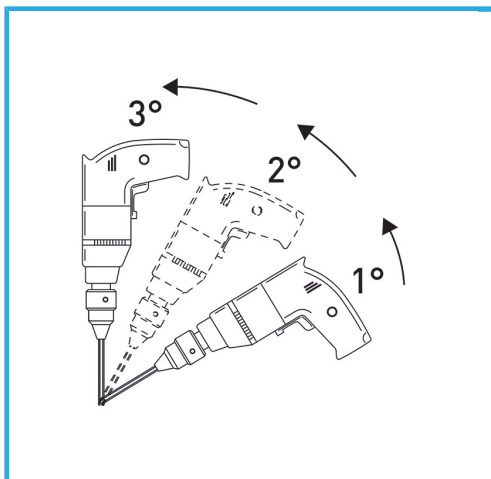

DER DÜNNWANDIGE DIAMANTKERN GARANTIERT GRATFREIE
SCHNITTE. DIESE FUNKTION ERLEICHTERT BOHRARBEITEN AUF HART
VERLEGTEN...

Maß	Ø 10 mm
Sechskantkupplung	8.5 mm g
Gesamtlänge	56 mm
Diamanthöhe	2 mm
Stift	50/60
Bruttogewicht	0,02 kg
EAN-Code	8012667355128

Aufhängbar