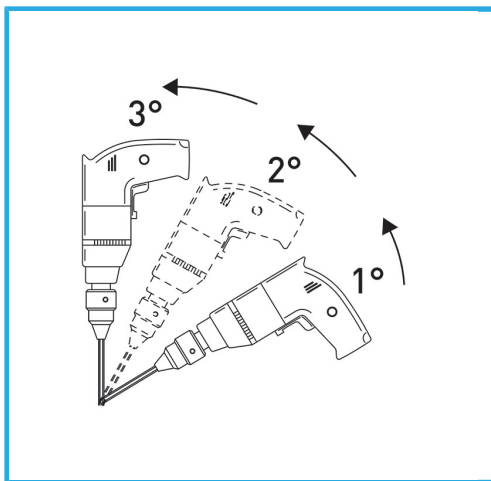

LA CORONA DIAMANTATA A SPESSORE SOTTILE GARANTISCE TAGLI SENZA SBAVATURE. QUESTA CARATTERISTICA AGEVOLA I LAVORI DI FORATURA SU...

€21,60

|                   |               |
|-------------------|---------------|
| Misura            | Ø 10 mm       |
| Attacco esagonale | 8.5 mm        |
| Lunghezza totale  | 56 mm         |
| Altezza diamante  | 2 mm          |
| Grana             | 50/60         |
| Peso lordo        | 0,02 kg       |
| Codice EAN        | 8012667355128 |