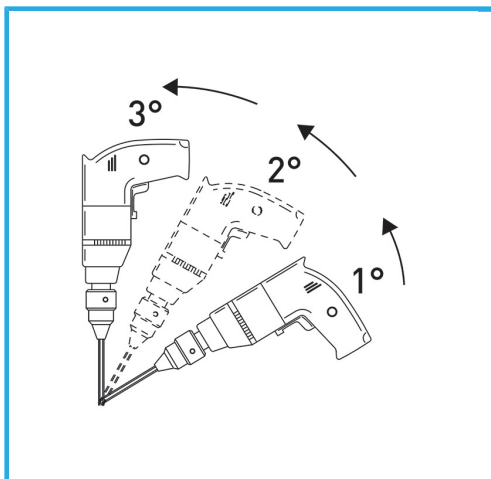

LA CORONA DIAMANTATA A SPESSORE SOTTILE GARANTISCE TAGLI SENZA SBAVATURE. QUESTA CARATTERISTICA AGEVOLA I LAVORI DI FORATURA SU...

€21,60

Misura	Ø 10 mm
Attacco esagonale	8.5 mm
Lunghezza totale	56 mm
Altezza diamante	2 mm
Grana	50/60
Peso lordo	0,02 kg
Codice EAN	8012667355128