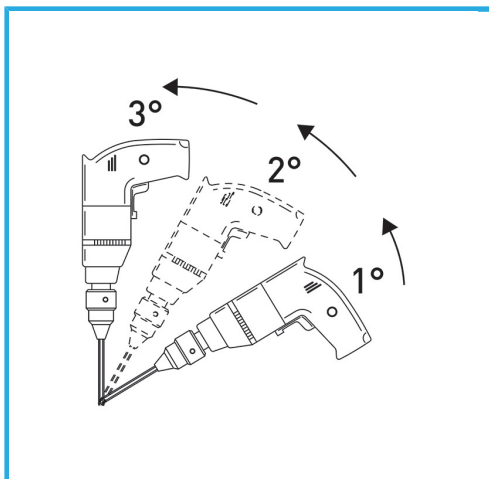

DER DÜNNWANDIGE DIAMANTKERN GARANTIERT GRATFREIE
SCHNITTE. DIESE FUNKTION ERLEICHTERT BOHRARBEITEN AUF HART
VERLEGTEN...

Maß	Ø 8 mm
Sechskantkupplung	8.5 mm g
Gesamtlänge	56 mm
Diamanthöhe	2 mm
Stift	50/60
Bruttogewicht	0,02 kg
EAN-Code	8012667355111

Aufhängbar