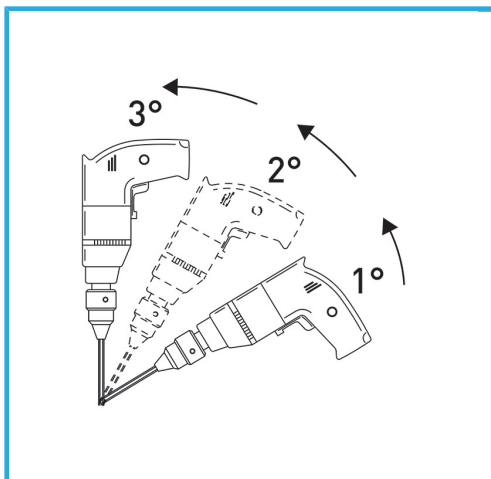

DER DÜNNWANDIGE DIAMANTKERN GARANTIERT GRATFREIE  
SCHNITTE. DIESE FUNKTION ERLEICHTERT BOHRARBEITEN AUF HART  
VERLEGTEM...

Maß	Ø 5 mm
Sechskantkupplung	8.5 mm g
Gesamtlänge	56 mm
Diamanthöhe	2 mm
Stift	50/60
Bruttogewicht	0,02 kg
EAN-Code	8012667355081

Aufhängbar