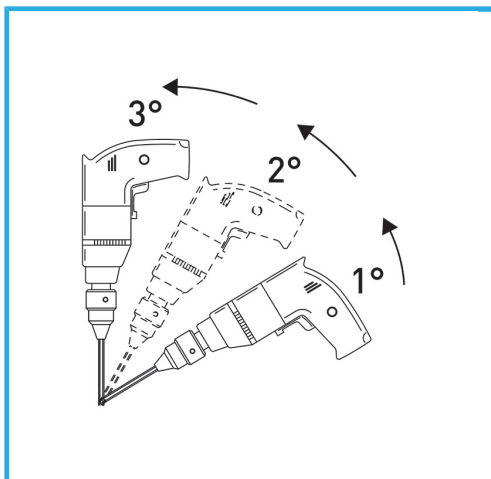

LA CORONA DIAMANTATA A SPESSORE SOTTILE GARANTISCE TAGLI SENZA SBAVATURE. QUESTA CARATTERISTICA AGEVOLA I LAVORI DI FORATURA SU...

€16,20

Misura	Ø 5 mm
Attacco esagonale	8.5 mm
Lunghezza totale	56 mm
Altezza diamante	2 mm
Grana	50/60
Peso lordo	0,02 kg
Codice EAN	8012667355081