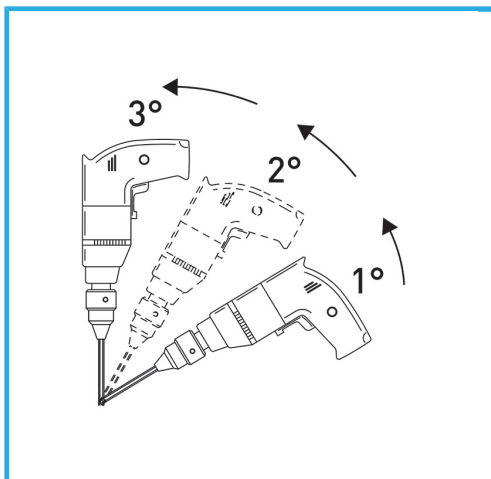

LA CORONA DIAMANTATA A SPESSORE SOTTILE GARANTISCE TAGLI SENZA SBAVATURE. QUESTA CARATTERISTICA AGEVOLA I LAVORI DI FORATURA SU...

€17,90

Misura	Ø 7 mm
Attacco esagonale	8.5 mm
Lunghezza totale	56 mm
Altezza diamante	2 mm
Grana	50/60
Peso lordo	0,02 kg
Codice EAN	8012667355104