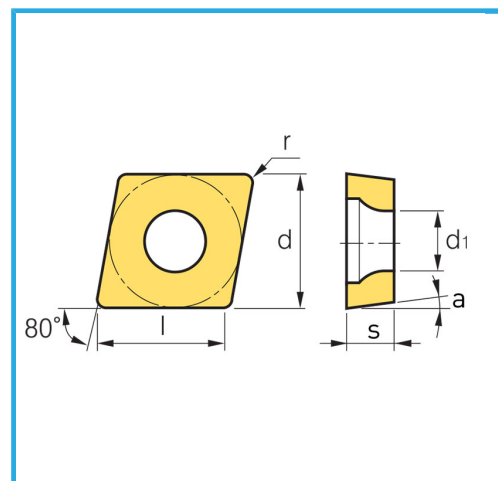

POSITIV.

Abmessungen

d	9 mm
d1	9.52 mm
l	9.70 mm
s	3.97 mm
r	0.40 mm
d1	4.40 mm
a°	7°
Pack	10
Bruttogewicht	0,01 kg
EAN-Code	8012667359652

Box

-