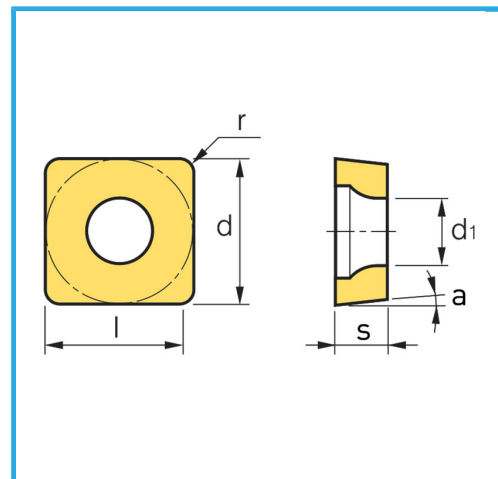

NEGATIV.

Abmessungen

d	12 mm
l	12.70 mm
s	12.70 mm
r	4.76 mm
d1	0.40 mm
a°	5.16 mm
Pack	-
Bruttogewicht	10
EAN-Code	0,01 kg
	8012667359508

Box

-