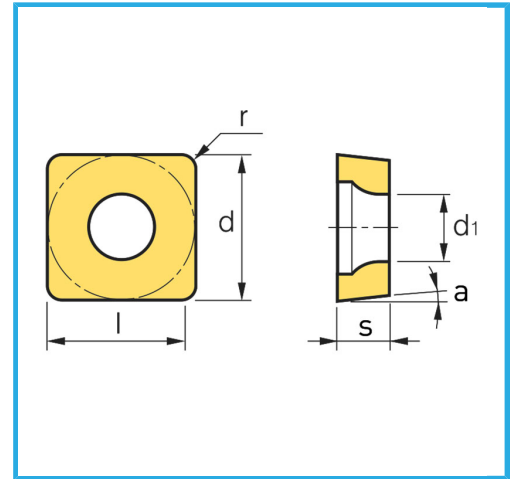

NEGATIVE.

Overall sizes	12 mm
d	12.70 mm
l	12.70 mm
s	4.76 mm
r	0.40 mm
d1	5.16 mm
a°	-
Pack	10
Gross weight	0,01 kg
EAN Code	8012667359508

Box

-