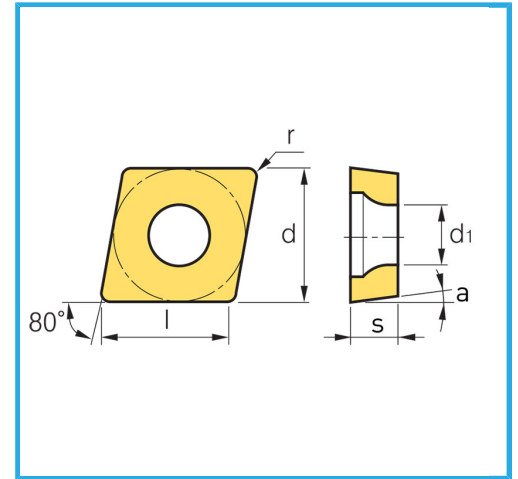

NEGATIVE.

Dimensions	12 mm
d	12.70 mm
l	12.90 mm
s	4.76 mm
r	0.40 mm
d1	5.16 mm
a°	-
Pack	10
Gross weight	0,01 kg
EAN Code	8012667359447

Box