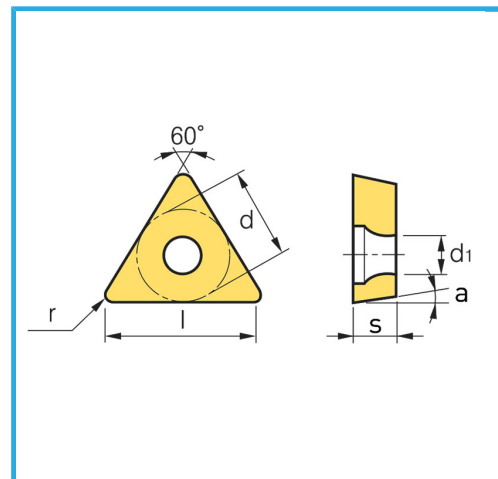

POSITIV.

Abmessungen	16 mm
d	9.52 mm
l	16.50 mm
s	3.97 mm
r	0.80 mm
d1	4.40 mm
a°	7°
Pack	10
Bruttogewicht	0,01 kg
EAN-Code	8012667359768

Box

-