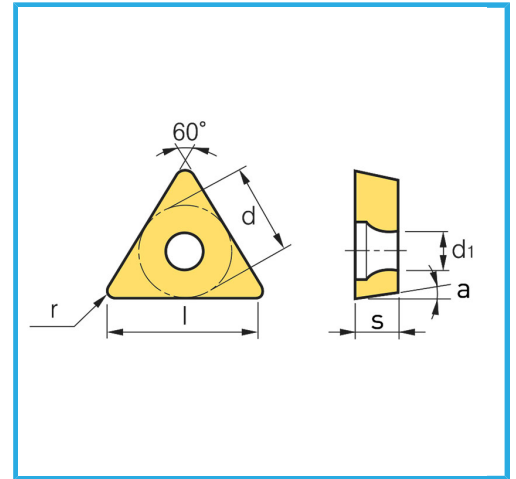

POSITIVE.

**Dimensions**

d	9.52 mm
l	16.50 mm
s	3.97 mm
r	0.80 mm
d1	4.40 mm
a°	7°
<b>Pack</b>	10
<b>Gross weight</b>	0,01 kg
<b>EAN Code</b>	8012667359768

Box

-