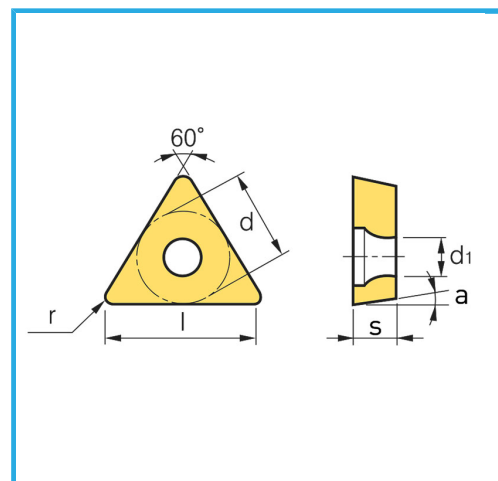

POSITIVA.

€10,30

Dimensioni	16 mm
d	9.52 mm
l	16.50 mm
s	3.97 mm
r	0.80 mm
d1	4.40 mm
a°	7°
Pack	10
Peso lordo	0,01 kg
Codice EAN	8012667359768

Scatola

-