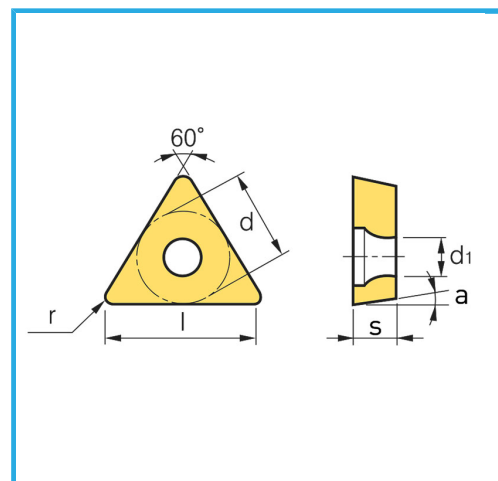

POSITIVA.

€10,30

<b>Dimensioni</b>	16 mm
<b>d</b>	9.52 mm
<b>l</b>	16.50 mm
<b>s</b>	3.97 mm
<b>r</b>	0.80 mm
<b>d1</b>	4.40 mm
<b>a°</b>	7°
<b>Pack</b>	10
<b>Peso lordo</b>	0,01 kg
<b>Codice EAN</b>	8012667359768