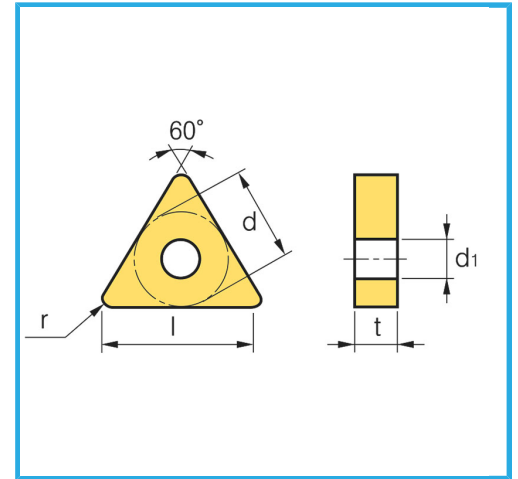

NEGATIV.

Abmessungen

d	16 mm
l	9.52 mm
s	16.50 mm
r	4.76 mm
d1	0.80 mm
a°	3.81 mm
Pack	-
Bruttogewicht	10
EAN-Code	0,01 kg
	8012667359577

Box

-