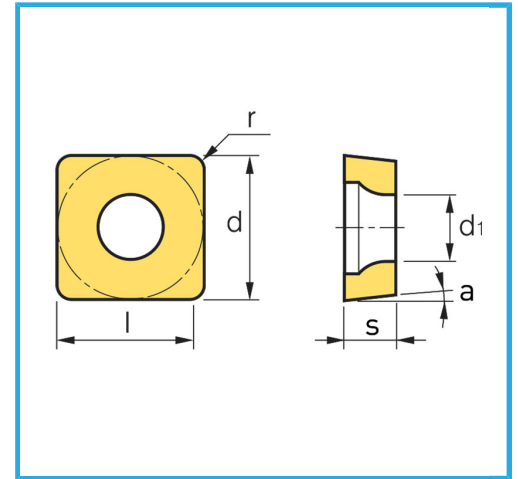

NEGATIV.

Abmessungen

d	12 mm
l	12.70 mm
s	12.70 mm
r	4.76 mm
d1	0.40 mm
a°	5.16 mm
Pack	-
Bruttogewicht	10
EAN-Code	0,01 kg
	8012667359515

Box

-