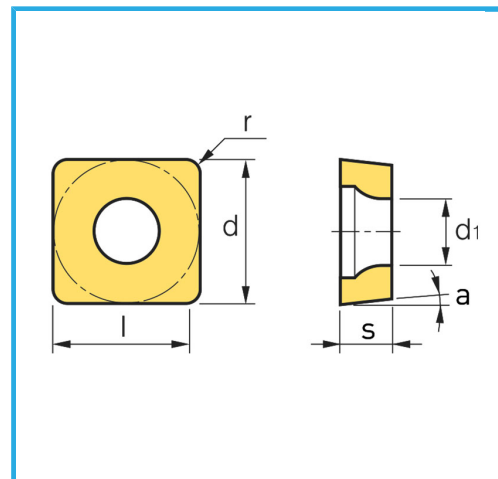

NEGATIVE.

Dimensions	12 mm
d	12.70 mm
l	12.70 mm
s	4.76 mm
r	0.40 mm
d1	5.16 mm
a°	-
Pack	10
Gross weight	0,01 kg
EAN Code	8012667359515

Box

-