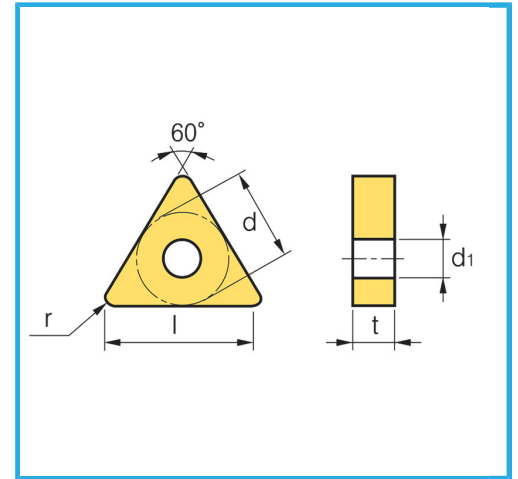

NEGATIV.

Abmessungen

d	9.52 mm
l	16.50 mm
s	4.76 mm
r	0.40 mm
d1	3.81 mm
a°	-
Pack	10
Bruttogewicht	0,01 kg
EAN-Code	8012667359553

Box

-