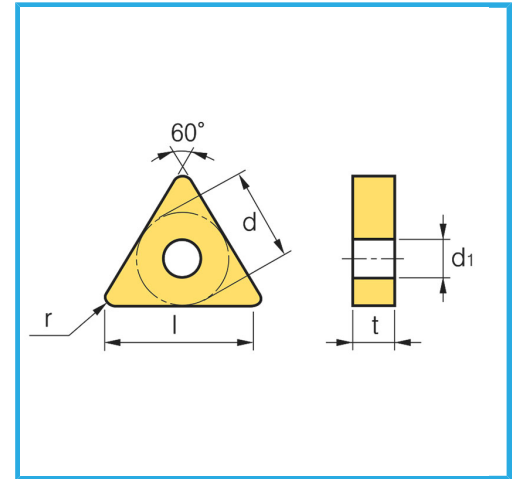

NEGATIVE.

**Overall sizes**

d	9.52 mm
l	16.50 mm
s	4.76 mm
r	0.40 mm
d1	3.81 mm
a°	-
Pack	10
Gross weight	0,01 kg
EAN Code	8012667359553

Box

-