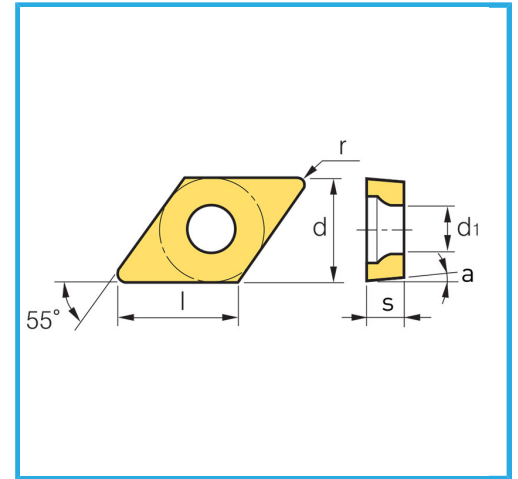

POSITIV.

Abmessungen	11 mm
d	9.52 mm
l	11.60 mm
s	3.97 mm
r	0.40 mm
d1	2.20 mm
a°	7°
Pack	10
Bruttogewicht	0,01 kg
EAN-Code	8012667359690

Box

-