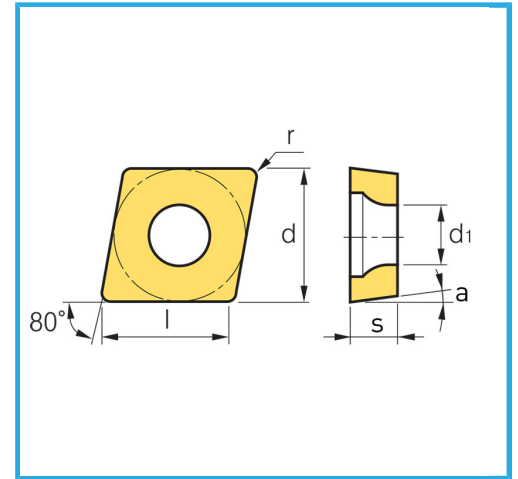

NEGATIVE.

Dimensions	12 mm
d	12.70 mm
l	12.90 mm
s	4.76 mm
r	0.40 mm
d1	5.16 mm
a°	-
Pack	10
Gross weight	0,01 kg
EAN Code	8012667359454

Box

-