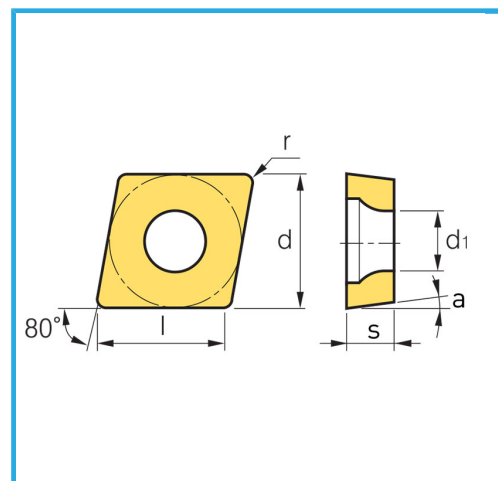

POSITIV.

Abmessungen

d	6 mm
d1	6.35 mm
l	6.30 mm
s	2.38 mm
r	0.40 mm
a°	7°
Pack	10
Bruttogewicht	0,02 kg
EAN-Code	8012667359645

Box

-