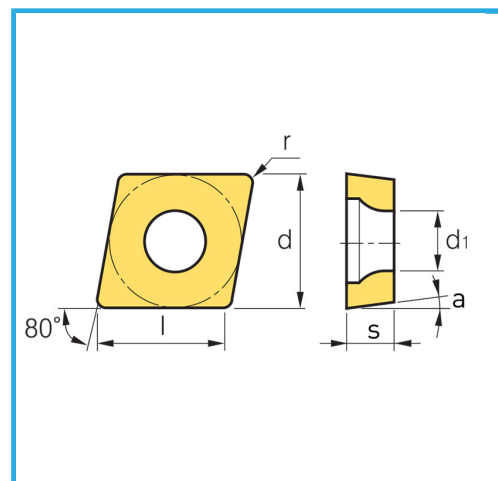

POSITIVA.

€7,90

Dimensione	6 mm
d	6.35 mm
l	6.30 mm
s	2.38 mm
r	0.40 mm
d1	2.80 mm
a°	7°
Pack	10
Peso lordo	0,02 kg
Codice EAN	8012667359645

Scatola

-