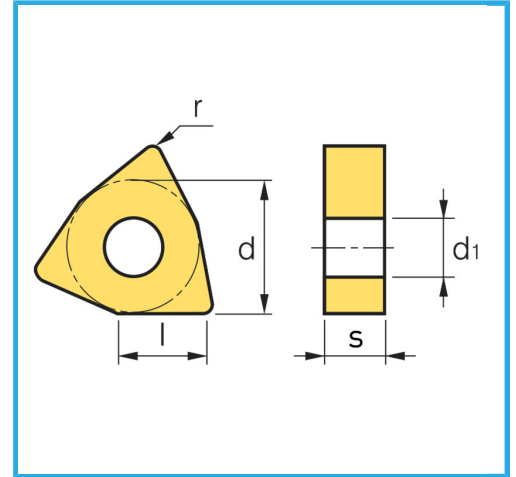

NEGATIV.

Abmessungen

d	8 mm
l	12.70 mm
s	8.70 mm
r	4.76 mm
d1	0.80 mm
a°	-
Pack	10
Bruttogewicht	0,01 kg
EAN-Code	8012667359584

Box