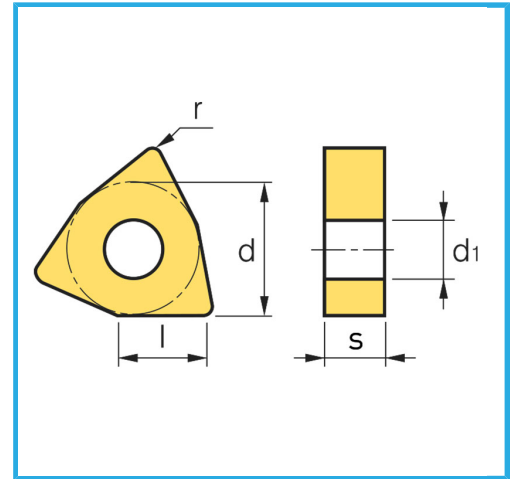

NEGATIVE.

Dimensions

d	8 mm
l	12.70 mm
s	8.70 mm
r	4.76 mm
d1	0.80 mm
a°	-
Pack	10
Gross weight	0,01 kg
EAN Code	8012667359584

Box

-