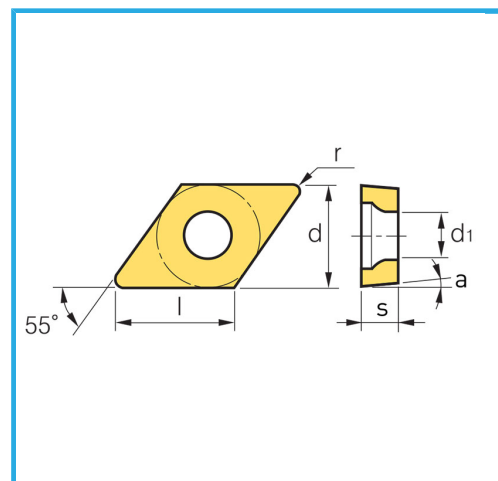

NEGATIV.

Abmessungen	15 mm
d	12.70 mm
l	15.50 mm
s	6.35 mm
r	0.80 mm
d1	5.20 mm
a°	-
Pack	10
Bruttogewicht	0,01 kg
EAN-Code	8012667359492

Box

-