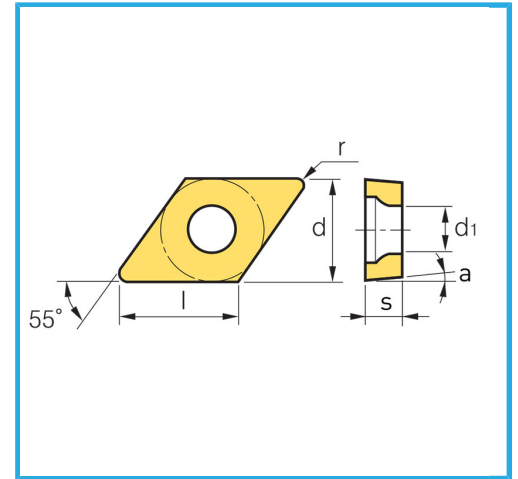

NEGATIVE.

Dimensions	15 mm
d	12.70 mm
l	15.50 mm
s	6.35 mm
r	0.80 mm
d1	5.20 mm
a°	-
Pack	10
Gross weight	0,01 kg
EAN Code	8012667359492

Box

-