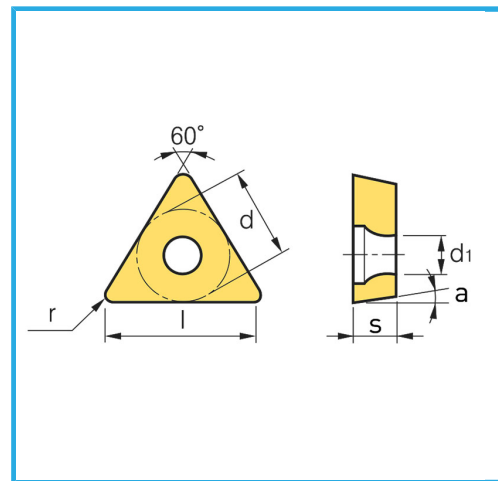

POSITIV.

Abmessungen	11 mm
d	6.35 mm
l	11.00 mm
s	2.38 mm
r	0.40 mm
d1	2.80 mm
a°	7°
Pack	10
Bruttogewicht	0,01 kg
EAN-Code	8012667359744

Box

-