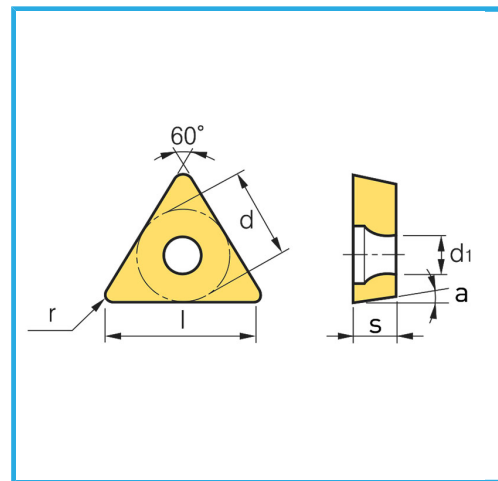

POSITIVA.

€8,10

Dimensioni	11 mm
d	6.35 mm
l	11.00 mm
s	2.38 mm
r	0.40 mm
d1	2.80 mm
a°	7°
Pack	10
Peso lordo	0,01 kg
Codice EAN	8012667359744

Scatola

-