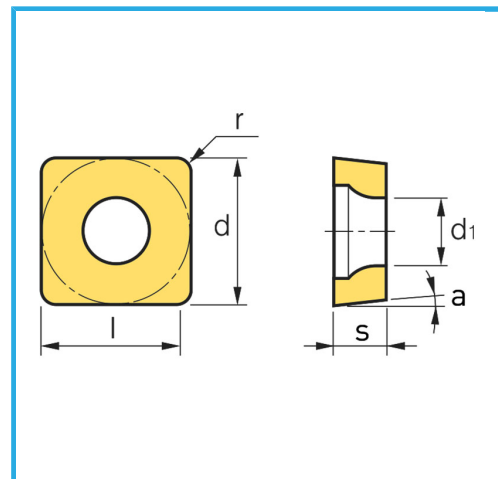

NEGATIV.

|               |               |
|---------------|---------------|
| Abmessungen   | 12 mm         |
| d             | 12.70 mm      |
| l             | 12.70 mm      |
| s             | 4.76 mm       |
| r             | 0.80 mm       |
| d1            | 5.16 mm       |
| a°            | -             |
| Pack          | 10            |
| Bruttogewicht | 0,01 kg       |
| EAN-Code      | 8012667359539 |