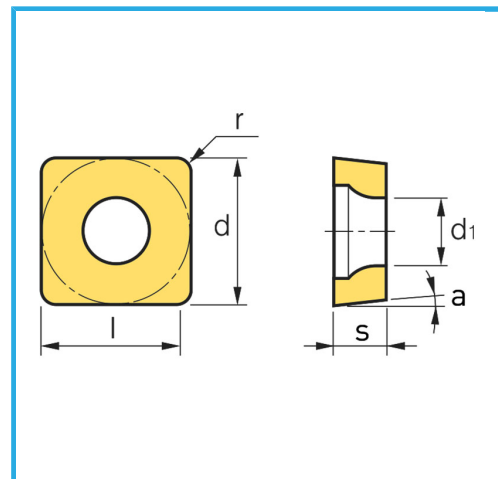

NEGATIVE.

Dimensions	12 mm
d	12.70 mm
l	12.70 mm
s	4.76 mm
r	0.80 mm
d1	5.16 mm
a°	-
Pack	10
Gross weight	0,01 kg
EAN Code	8012667359539

Box

-