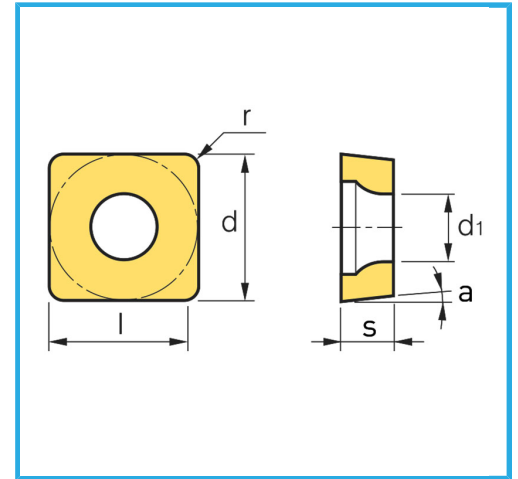

POSITIV.

Abmessungen

d	9 mm
l	9.52 mm
s	9.52 mm
r	3.97 mm
d1	0.40 mm
a°	4.40 mm
Pack	7°
Bruttogewicht	10
EAN-Code	0,01 kg
	8012667359706

Box