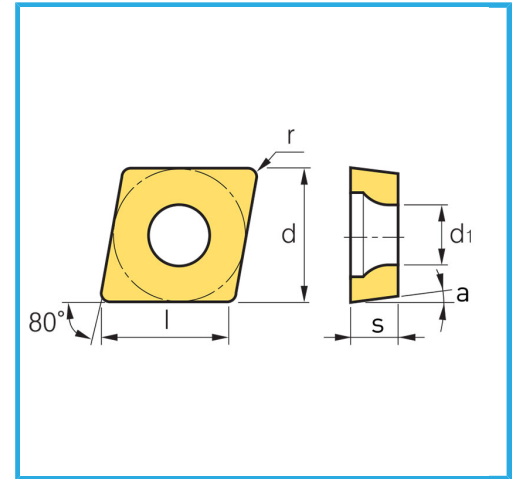

POSITIVE.

Dimension	12 mm
d	12.70 mm
l	12.90 mm
s	4.76 mm
r	0.80 mm
d1	5.50 mm
a°	7°
Pack	10
Gross weight	0,01 kg
EAN Code	8012667359676

Box