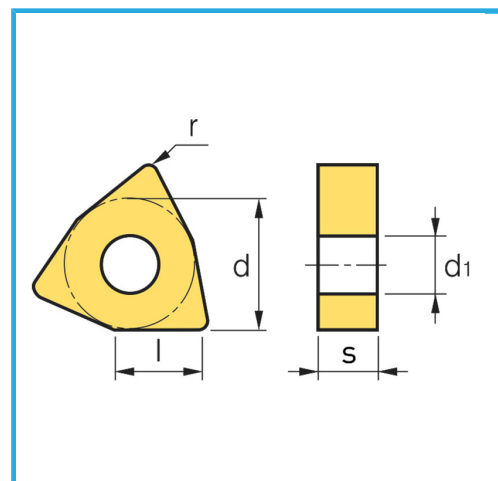

NEGATIV.

Abmessungen	8 mm
d	12.70 mm
l	8.70 mm
s	4.76 mm
r	0.80 mm
d1	5.10 mm
a°	-
Pack	10
Bruttogewicht	0,01 kg
EAN-Code	8012667359591

Box

-