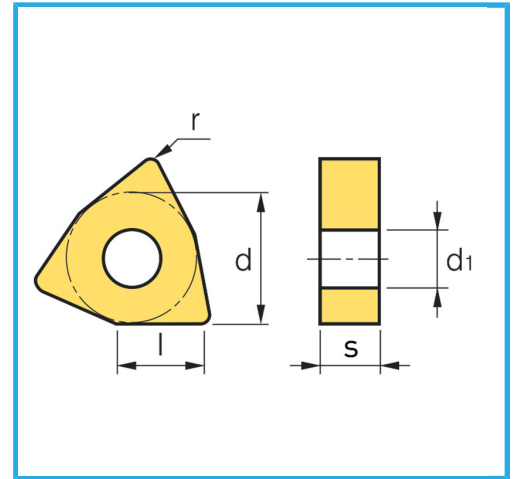

NEGATIVE.

Dimensions	8 mm
d	12.70 mm
l	8.70 mm
s	4.76 mm
r	0.80 mm
d1	5.10 mm
a°	-
Pack	10
Gross weight	0,01 kg
EAN Code	8012667359591

Box

-