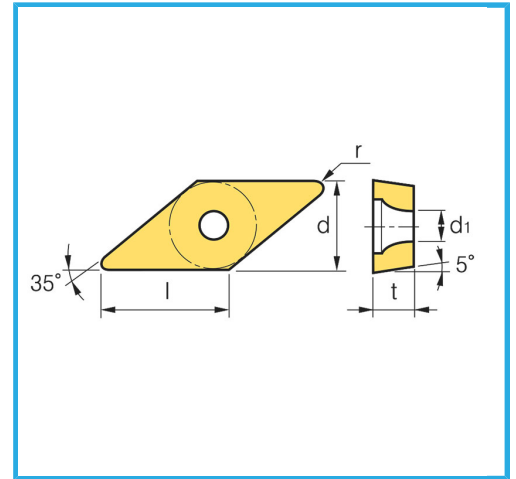

POSITIV.

Abmessungen	16 mm
d	9.52 mm
l	16.60 mm
s	4.76 mm
r	0.40 mm
d1	4.40 mm
a°	5°
Pack	10
Bruttogewicht	0,00 kg
EAN-Code	8012667359775

Box