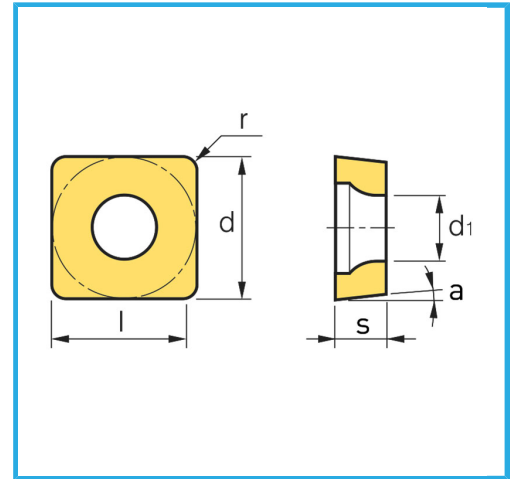

NEGATIV.

Abmessungen

d	12 mm
l	12.70 mm
s	12.70 mm
r	4.76 mm
d1	0.80 mm
a°	5.16 mm
Pack	-
Bruttogewicht	10
EAN-Code	0,01 kg
	8012667359522

Box

-