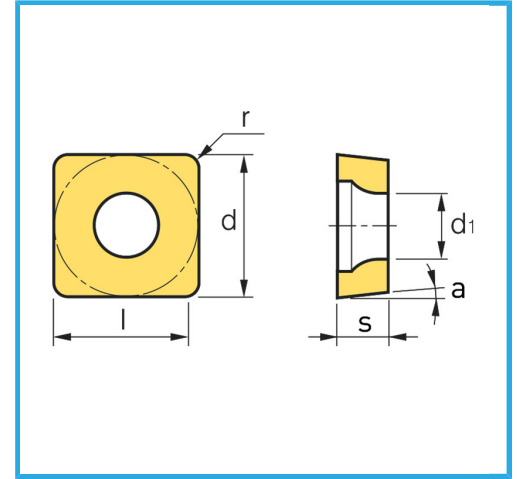

NEGATIVE.

Dimensions

d	12.70 mm
l	12.70 mm
s	4.76 mm
r	0.80 mm
d1	5.16 mm
a°	-
Pack	10
Gross weight	0,01 kg
EAN Code	8012667359522

Box