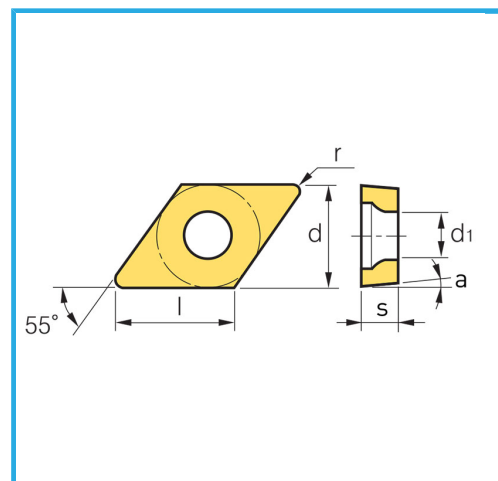

NEGATIV.

Abmessungen	15 mm
d	12.70 mm
l	15.50 mm
s	6.35 mm
r	0.80 mm
d1	5.20 mm
a°	-
Pack	10
Bruttogewicht	0,02 kg
EAN-Code	8012667359485

Box

-